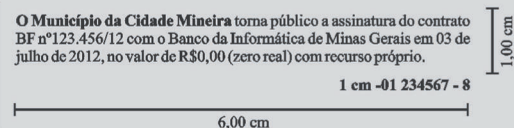

Publicações de Terceiros e Editais de Comarcas

A Imprensa Oficial do Estado de Minas Gerais é o órgão público responsável pelas publicações oficiais (atos, editais de licitação, convocações, atas de assembleias, balanços financeiros, editais de loteamento, editais de concursos etc.) por meio do Diário Oficial Minas Gerais.

Quem pode publicar? O espaço para publicação no Diário Oficial Minas Gerais é aberto a todos os órgãos públicos municipais, estaduais e federais, assim como a todas as pessoas físicas e jurídicas.

Como publicar? Os interessados em publicar matérias no Minas Gerais deverão se cadastrar e acessar o portal www.iof.mg.gov.br ou diarioweb.iof.mg.gov.br. As publicações são feitas por meio do "DIARIOWEB", sistema que proporciona maior facilidade, rapidez e segurança no fluxo e tramitação da publicação.

Quanto custa publicar? Publicações nos cadernos de "Publicações de Terceiros e Editais de Comarcas": R$ 88,59 e o tamanho mínimo de 6x1 cm. A formatação final segue o padrão da Autarquia.

Para outras informações, consulte a Resolução Conjunta 003/2010 (disponível no site: www.iof.mg.gov.br).