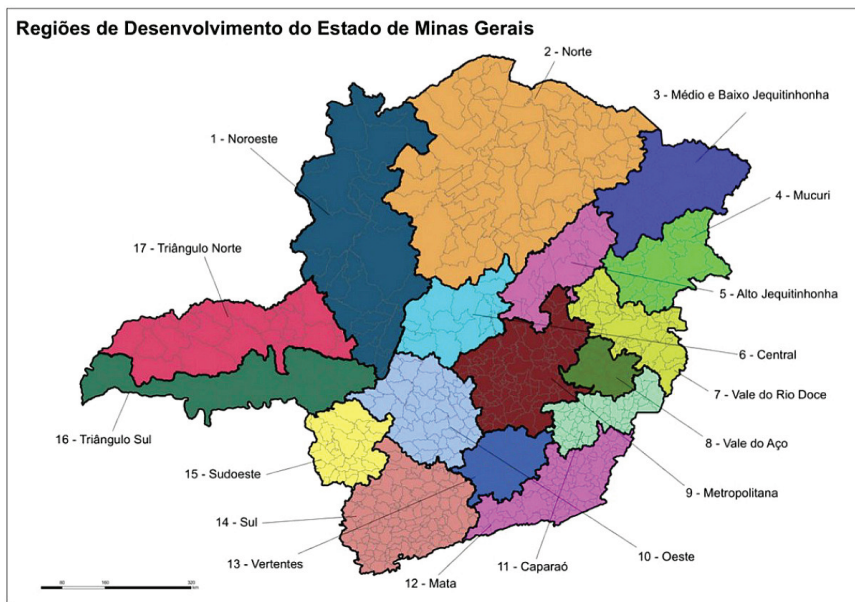

ANEXO III
Divisão territorial dos Fóruns Regionais de Governo

TERRITÓRIOS	Nº DE MUNICÍPIOS	MUNICÍPIOS POR MICROTERRITÓRIOS¹		
Noroeste	30	JOÃO PINHEIRO Brasilândia de Minas João Pinheiro Lagoa Grande PATOS DE MINAS Arapuá Carmo do Paranaíba Guarda-Mor Lagamar Lagoa Formosa Matutina	Patos de Minas Presidente Olegário Rio Paranaíba Santa Rosa da Serra São Gonçalo do Abaeté São Gotardo Tiros Varjão de Minas Vazante	UNAI Arinos Bonfinópolis de Minas Buritis Cabeceira Grande Chapada Gaúcha Dom Bosco Formoso Natalândia Paracatu Riachinho Unai Uruana de Minas
Norte	77	BOCAIUVA Bocaiuva Engenheiro Navarro Francisco Dumont Guaraciama Joaquim Felício Olhos-D'Água JANAÚBA Jaíba Janaúba Nova Porteirinha Pai Pedro Porteirinha Riacho dos Machados Serranópolis de Minas Verdelândia JANUÁRIA Bonito de Minas Conego Marinho Ibiracatu Itacarambi Januária Lontra Pedras de Maria da Cruz MANGA Juvenília Manga Matias Cardoso Miravânia Montalvânia São João das Missões	MONTES CLAROS Botumirim Capitão Enéas Claro dos Poços Coração de Jesus Cristália Francisco Sá Glauclândia Grão Mogol Itacambira Juramento Mirabela Montes Claros Patis São João da Lagoa São João da Ponte São João do Pacuí Varzelândia PIRAPORA Buriúzeiro Ibiaí Jequitai Lagoa dos Patos Lassance Pirapora Ponto Chique Santa Fé de Minas Várzea da Palma	SALINAS Berizal Curral de Dentro Fruta de Leite Indaíabira Josenópolis Ninheira Novorizonte Padre Carvalho Rio Pardo de Minas Rubelita Salinas Santa Cruz de Salinas São João do Paraíso Taiobeiras SÃO FRANCISCO Brasília de Minas Campo Azul Icarai de Minas Japonvar Luislândia Pintópolis São Francisco São Romão Ubai Uruçuaia
Médio e Baixo Jequitinhonha	35	ALMENARA Almenara Bandeira Jordânia Mata Verde Rubim ARAÇUAÍ Araçuaí Berilo Coronel Murta Francisco Badaró Itinga Jenipapo de Minas José Gonçalves de Minas Virgem da Lapa	FELISBURGO Felisburgo Jequitinhonha Joáima Palmópolis Rio do Prado ITAQBIM Carai Itaobim Monte Formoso Novo Cruzeiro Padre Paraíso Ponto dos Volantes	JACINTO Jacinto Salto da Divisa Santa Maria do Salto Santo Antônio do Jacinto PEDRA AZUL Águas Vermelhas Cachoeira do Pajeú Comercinho Divisa Alegre Divisópolis Medina Pedra Azul
Mucuri	40	ÁGUAS FORMOSAS Águas Formosas Bertópolis Crisólita Fronteira dos Vales Machacalis Novo Oriente de Minas Pavão Santa Helena de Minas Umburatiba NANUQUE Carlos Chagas Nanuque Serra dos Aimorés	TEÓFILO OTONI Angelândia Ataléia Campanário Catujá Franciscópolis Frei Gaspar Itaipé Itabacuri Ladainha Malacacheta Nova Módica Ouro Verde de Minas Pescador Pote São José do Divino Setulbinha Teófilo Otoni	ITAÚNA Itaguara Itatiaçu Itaúna Piracema PARÁ DE MINAS Conceição do Pará Igaratinga Leandro Ferreira Onça de Pitangui Pará de Minas Pitangui São José da Varginha
Alto Jequitinhonha	24	CAPELINHA Aricanduva Capelinha Chapada do Norte Leme do Prado Minas Novas Turmalina Veredinha	DIAMANTINA Alvorada de Minas Carbonita Coluna Couto de Magalhães de Minas Datas Diamantina Felício dos Santos Gouveia	Itamarandiba Materlândia Presidente Kubitschek Rio Vermelho Santo Antônio do Itambé São Gonçalo do Rio Preto Senador Modestino Gonçalves Serra Azul de Minas Serro
Central	17	CENTRAL LESTE Augusto de Lima Buenópolis Corinto Curvelo Felixlândia Inimutaba	Monjolos Morro da Garça Presidente Juscelino Santo Hipólito Três Marias	CENTRAL OESTE Abaeté Biquinhas Cedro do Abaeté Morada Nova de Minas Paineiras Pompéu